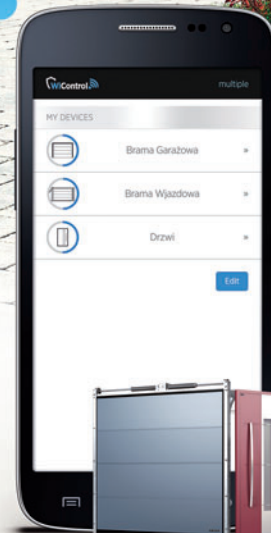

# Dom pod Twoją KONTROLĄ

WIŚNIEWSKI

Kontroluj, sprawdzaj i zarządzaj dostępem do domu czy firmy jednym ruchem ręki. Dzięki inteligentnej technologii zadbasz o ochronę swojej własności, a także o bezpieczeństwo osób najbliższych oraz pracowników.

## **WiControl** dostęp pod Twoją kontrolą

**WiControl** umożliwia sterowanie wszystkimi bramami marki WIŚNIEWSKI oraz drzwiami z serii CREO z silnikiem z dowolnego miejsca na świecie. Sterownik **Ri-Co**, na którym bazuje system, wykorzystuje sieć micro wifi, dzięki której w prosty sposób łączy się z domowym routerem WiFi. Nie potrzebujemy żadnych dodatkowych urządzeń, aby uzyskać pełną kontrolę. Sterownik dostępny jest w dwóch wersjach. W podstawowej pozwoli otworzyć lub zamknąć bramę czy drzwi. W rozszerzonej da dodatkowo możliwość sprawdzenia ich statusu.

## **AirKey** elastyczna kontrola

System **AirKey** pozwala zarządzać dostępem do pomieszczeń przez Internet. Za pośrednictwem modułu online możemy ustalić – komu, kiedy i na jak długo nadamy uprawnienia dostępu.